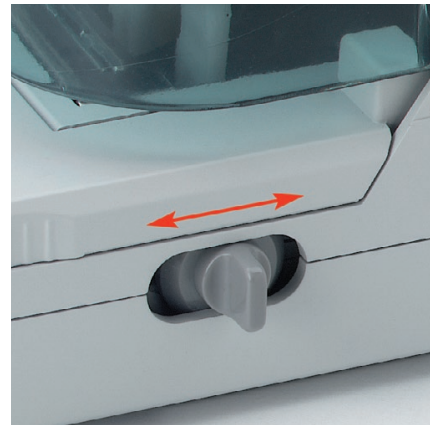

IDEAL

WWW.IDEAL.DE

IDEAL 8560

Ausstattungsmerkmale

AUFKLAPPBARES GEHÄUSE

Die elektrisch gesicherte Gehäuseabdeckung kann zum Austausch des Magazins geöffnet werden.

EINFACHE BEDIENUNG

Das Heftgerät kann auf automatische oder manuelle Auslösung des Heftvorgangs eingestellt werden.

HEFTANSCHLAG

Der Heftanschlag lässt sich stufenlos von 3 - 18 mm einstellen und durch diesen Drehknopf arretieren.

FLACHKLAMMERHEFTUNG

Konventionelle Heftung und die patentierte Flachklammerheftung im Vergleich.