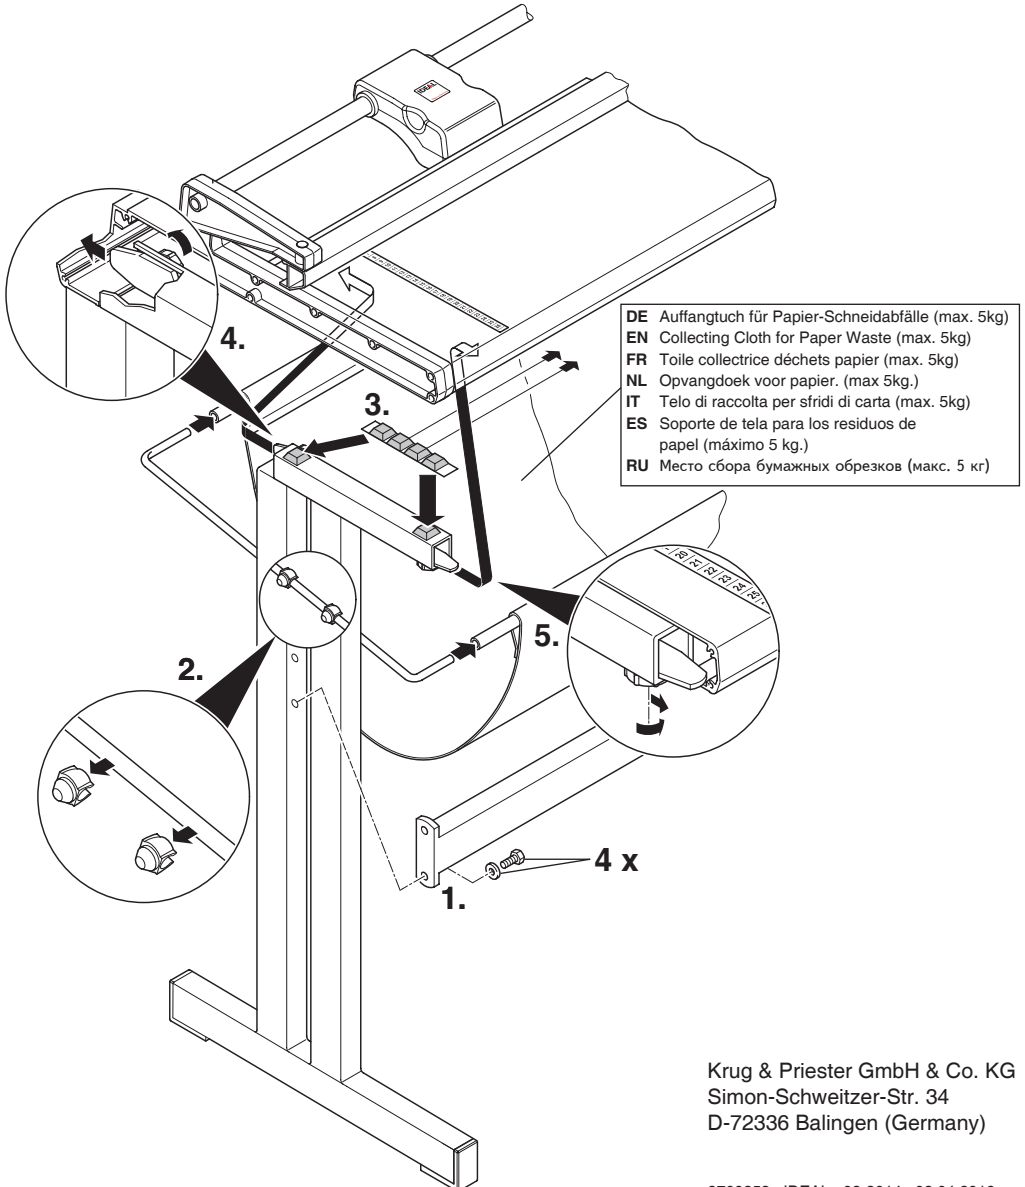

IDEAL 0105 U

- DE Aufbauanleitung • EN Installation • FR Montage • NL Installatie •
- IT Installazione • ES Instalación • RU Инсталляция •

Krug & Priester GmbH & Co. KG
Simon-Schweitzer-Str. 34
D-72336 Balingen (Germany)

9700253 IDEAL 02-2014 02.04.2019 zm