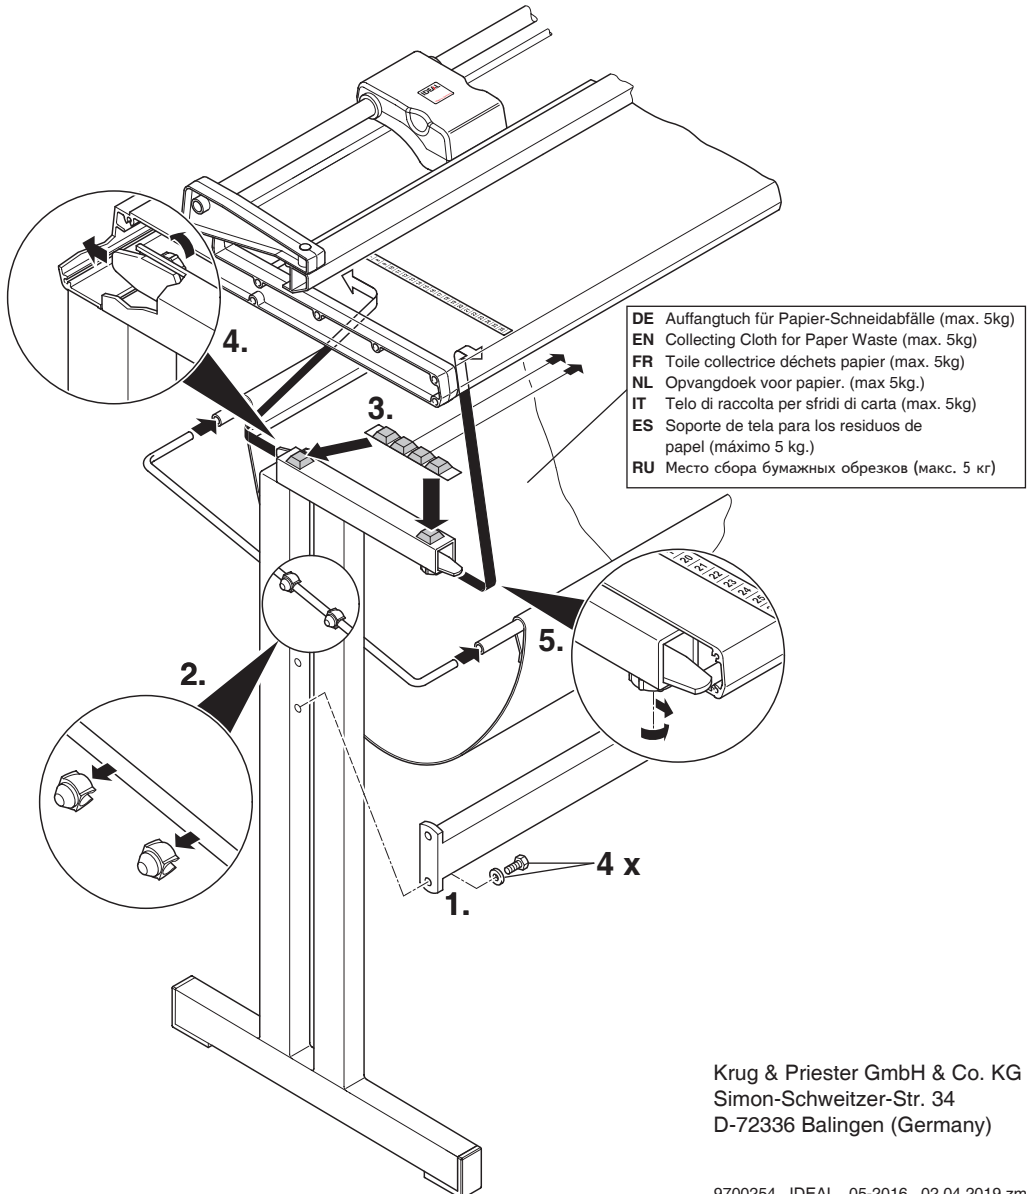

IDEAL 0135 / 0155

- DE Aufbauanleitung • EN Installation • FR Montage • NL Installatie •
- IT Installazione • ES Instalación • RU Инсталляция •

Krug & Priester GmbH & Co. KG
Simon-Schweitzer-Str. 34
D-72336 Balingen (Germany)

9700254 IDEAL 05-2016 02.04.2019 zm