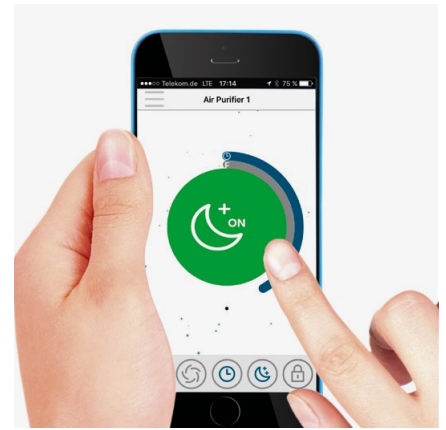

## Produktbeschreibung

Mit seinem Luftdurchsatz von bis zu 1550 m<sup>3</sup> gereinigter Luft pro Stunde setzt der AP140 PRO neue Maßstäbe im Bereich der mobilen Luftreinigung. Mit dem 360°-Partikelfilter werden Schadstoffe und Verunreinigungen wie Staub, Feinstaub (PM10, PM2.5 und kleiner), Pollen und andere luftgetragene Allergene aus der Raumluft entfernt. Auch Krankheitserreger wie Bakterien und Schimmelsporen (deren Wachstum wird im Filter verhindert) werden aus der Raumluft gefiltert. Zusätzlich zum enthaltenen 360°-Partikelfilter ist ein hochwertiger Aktivkohle-Einsatz erhältlich. Dieser ist gegen Abgase (auch NO<sub>2</sub>), Zigarettenrauch, Ozon sowie chemische Dämpfe (Formaldehyde, Toluol, n-Butane, VOC...) und Gerüche besonders wirksam. Für den Profi-Einsatz bei starker Belastung. Der Einsatz lässt sich ganz einfach in den 360°-Partikelfilter des AP140 PRO integrieren. Über das hochwertige Bedienelement kontrollieren Sie alle Funktionen, wie z.B. die Betriebsmodi: Automatik, Manuell oder Turbo. Im Automatikmodus wird mit der intelligenten Sensorik fortwährend die Luftqualität gemessen und die Leistungsstufe automatisch an die Gegebenheiten angepasst. Im Turbo-Modus wird, dank der überlegenen Motor- und Lüfter-Einheit, die Innenraumluft in kürzester Zeit gereinigt. Zusätzlich zum Automatik- und Turbomodus sind 3 Leistungsstufen manuell wählbar. Eine bequeme Timer-Funktion lässt ihn nach bestimmten Zeiträumen starten oder stoppen. Mit Sperrfunktion zum sicheren Betrieb und Filterwechsel-Anzeige. Der 360°-Filter ist durchschnittlich alle 12 Monate zu tauschen. Eine noch umfangreichere Bedienung und Abfrage des Betriebsstatus ist über die App „IDEAL AIR PRO“ möglich. Inkl. praktischer Fernbedienung.

### FARBCODES ZEIGEN DIE LUFTQUALITÄT

Die aktuelle Luftqualität wird mit einem Dreifarbcod über LED angezeigt. Im Automatik-Modus kontrolliert die intelligente Prozessorsteuerung die Reinigungsleistung und den Filter entsprechend der Luftqualität.