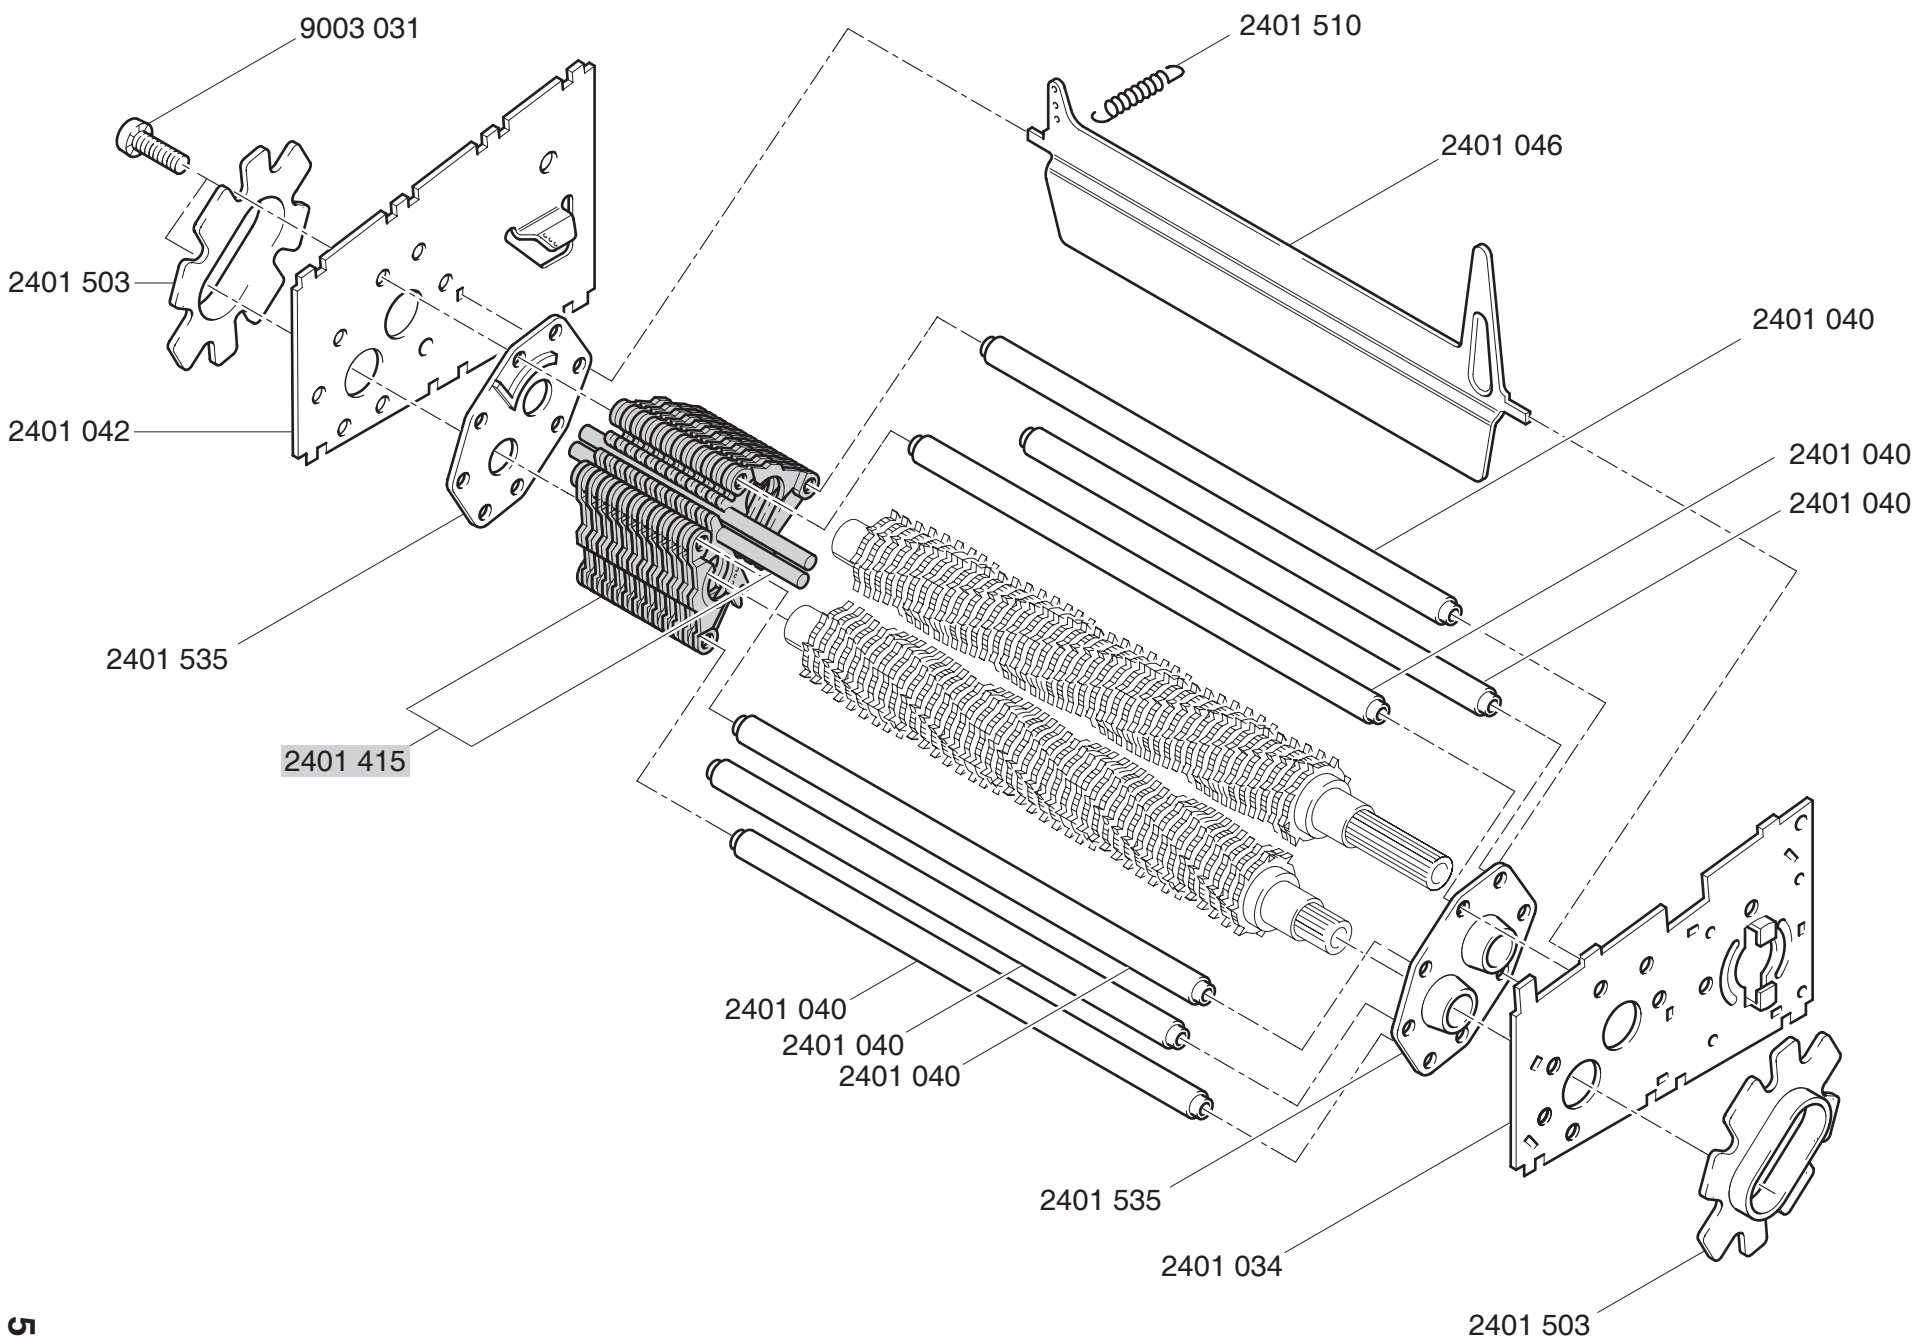

Service Code:
2404 9111 03
2404 9113 03

Service Code:
2404 9111 03
2404 9113 03

Lichtschranke
Photo Cell
Cellule

Netz
Power Supply
Branchement
au Secteur

Kondensator
Capacitor
Condensateur

biau blue bleu
schwarz black noir
braun brown brun