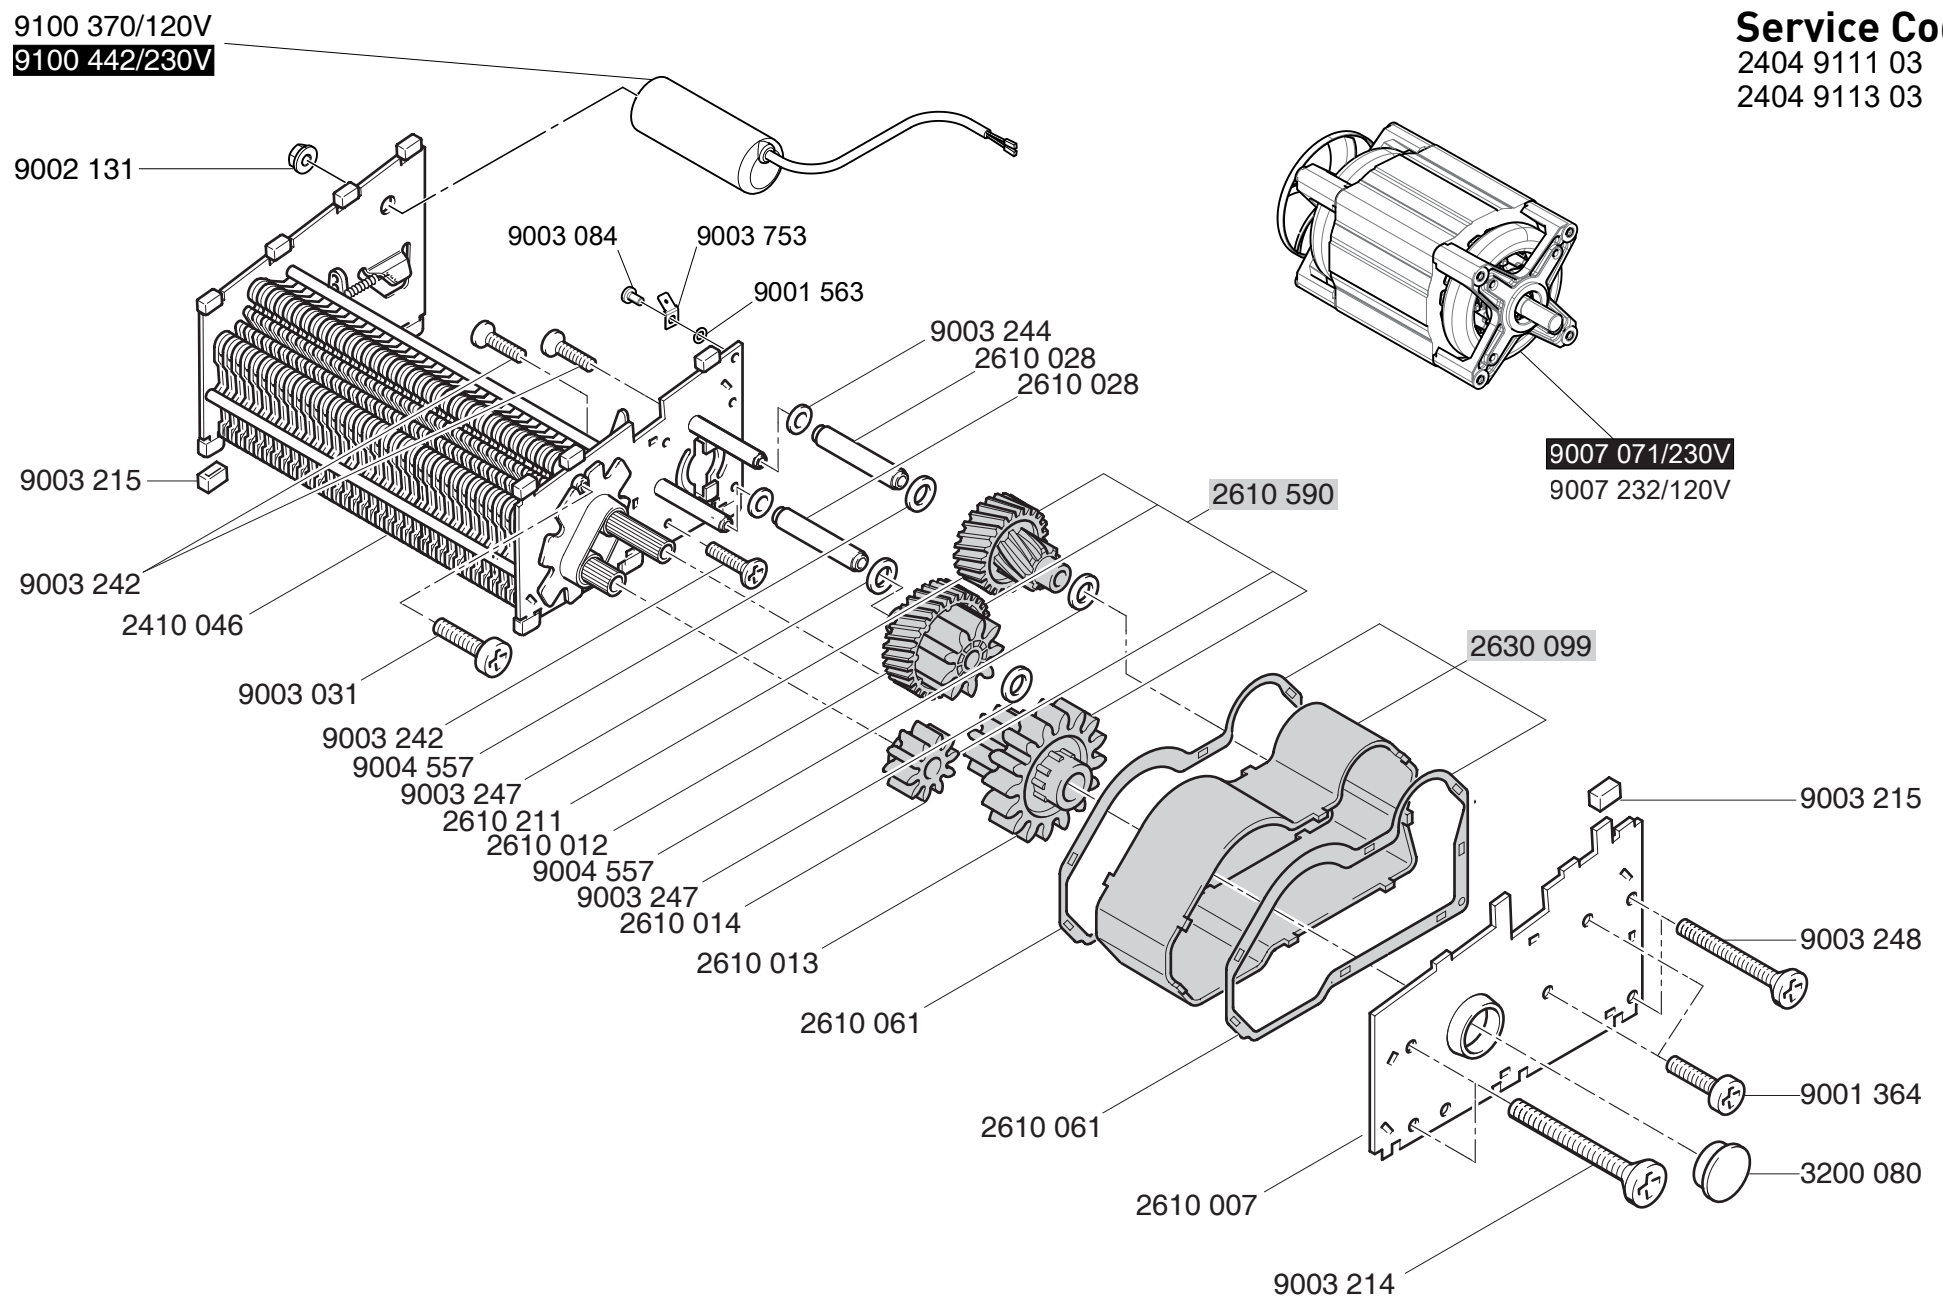

Service Code:
2404 9111 03
2404 9113 03

Service Code:
2404 9111 03
2404 9113 03

Lichtschranke
Photo Cell
Cellule

Netz
Power Supply
Branchement
au Secteur

Kondensator
Capacitor
Condensateur

biau blue bleu
schwarz black noir
braun brown brun