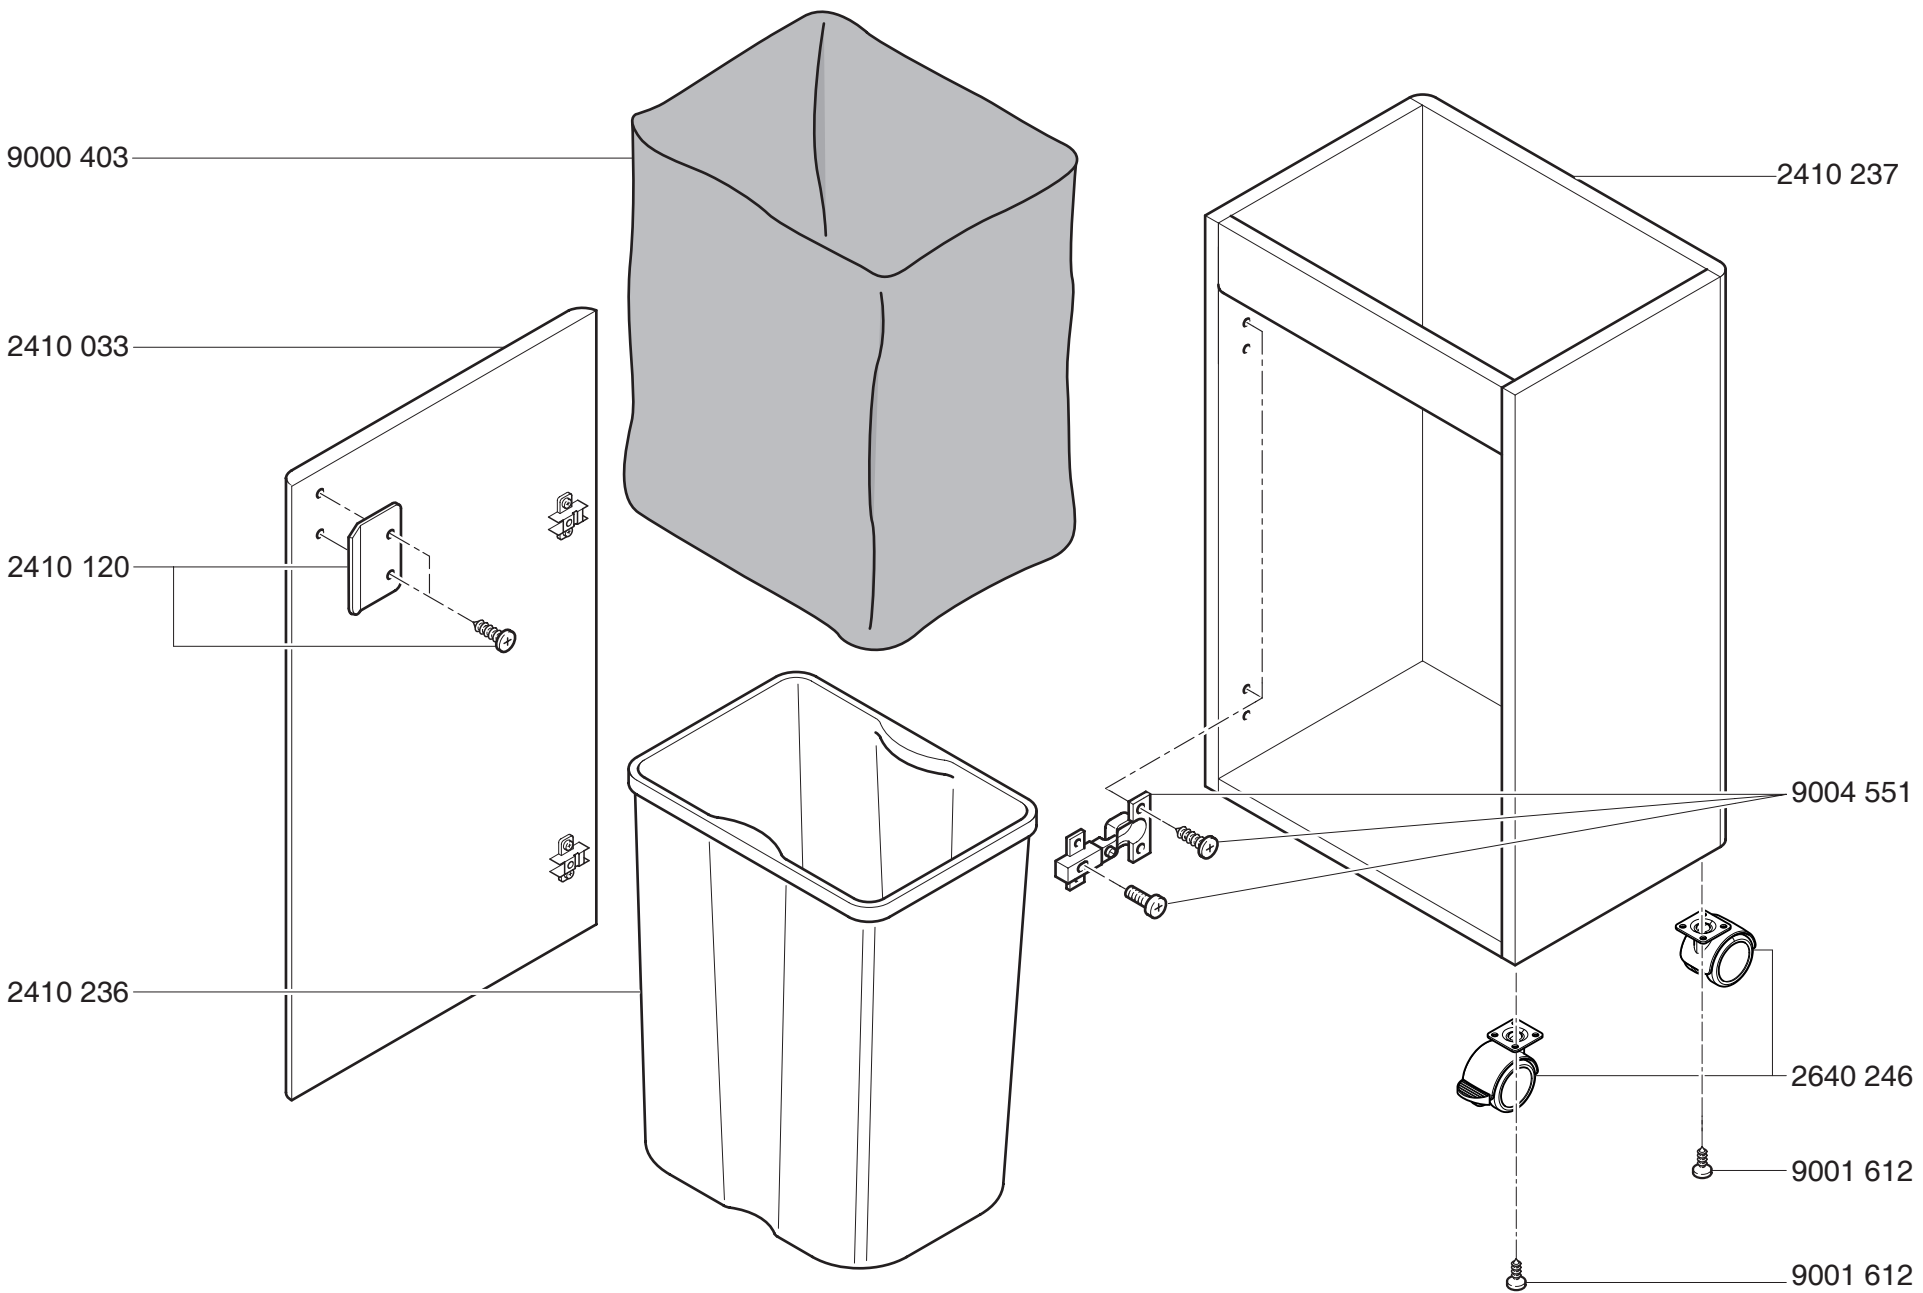

Service Code:
2404 9111 03
2404 9113 03

Service Code:
2404 9111 03
2404 9113 03

Lichtschranke
Photo Cell
Cellule

Netz
Power Supply
Branchement
au Secteur

Kondensator
Capacitor
Condensateur

biau blue bleu
schwarz black noir
braun brown brun