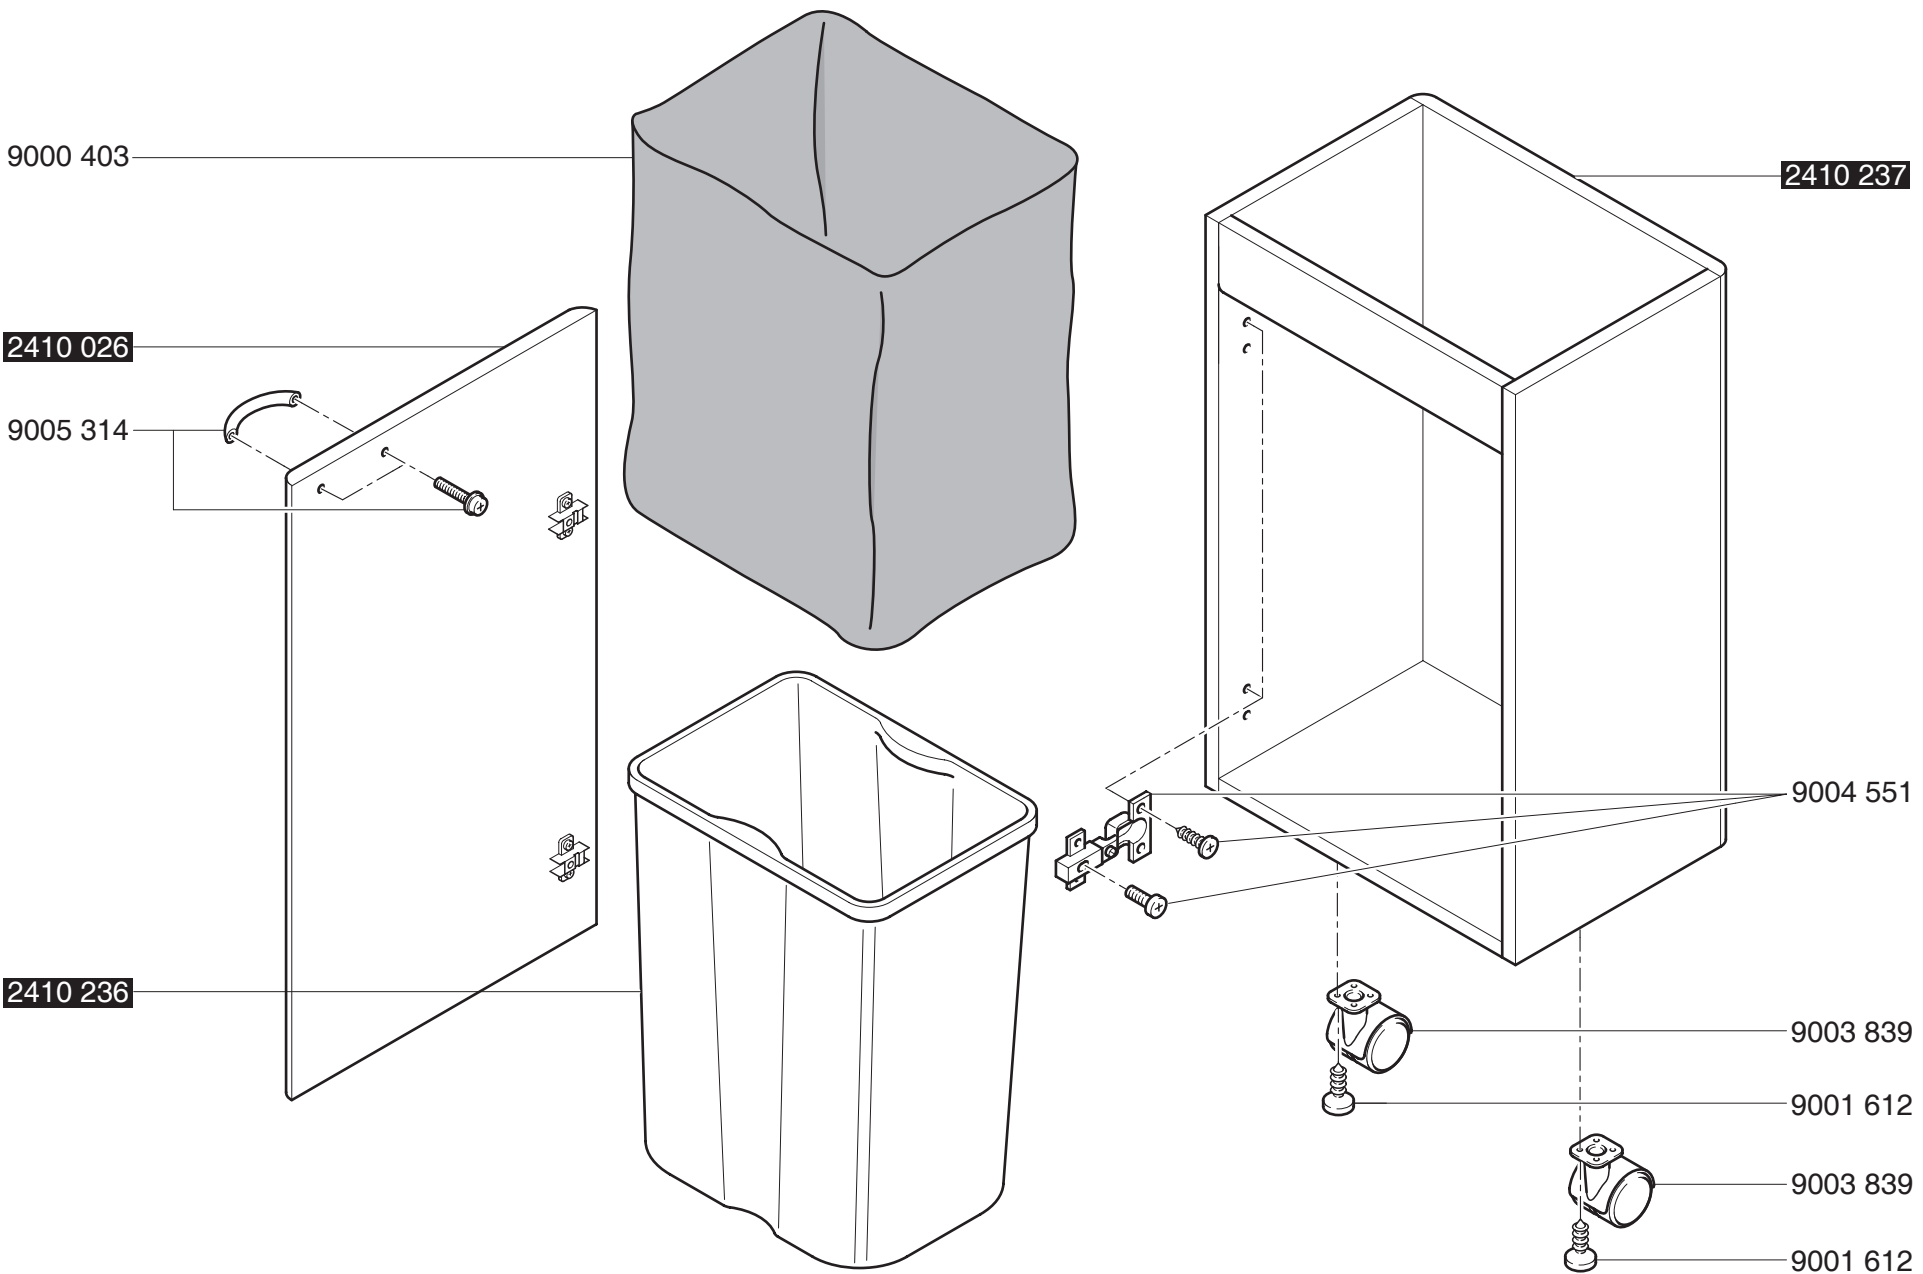

Service Code:
2404 9111 03
2404 9113 03

Service Code:
2404 9111 03
2404 9113 03

Lichtschranke
Photo Cell
Cellule

Netz
Power Supply
Branchement
au Secteur

Kondensator
Capacitor
Condensateur

biau blue bleu
schwarz black noir
braun brown brun