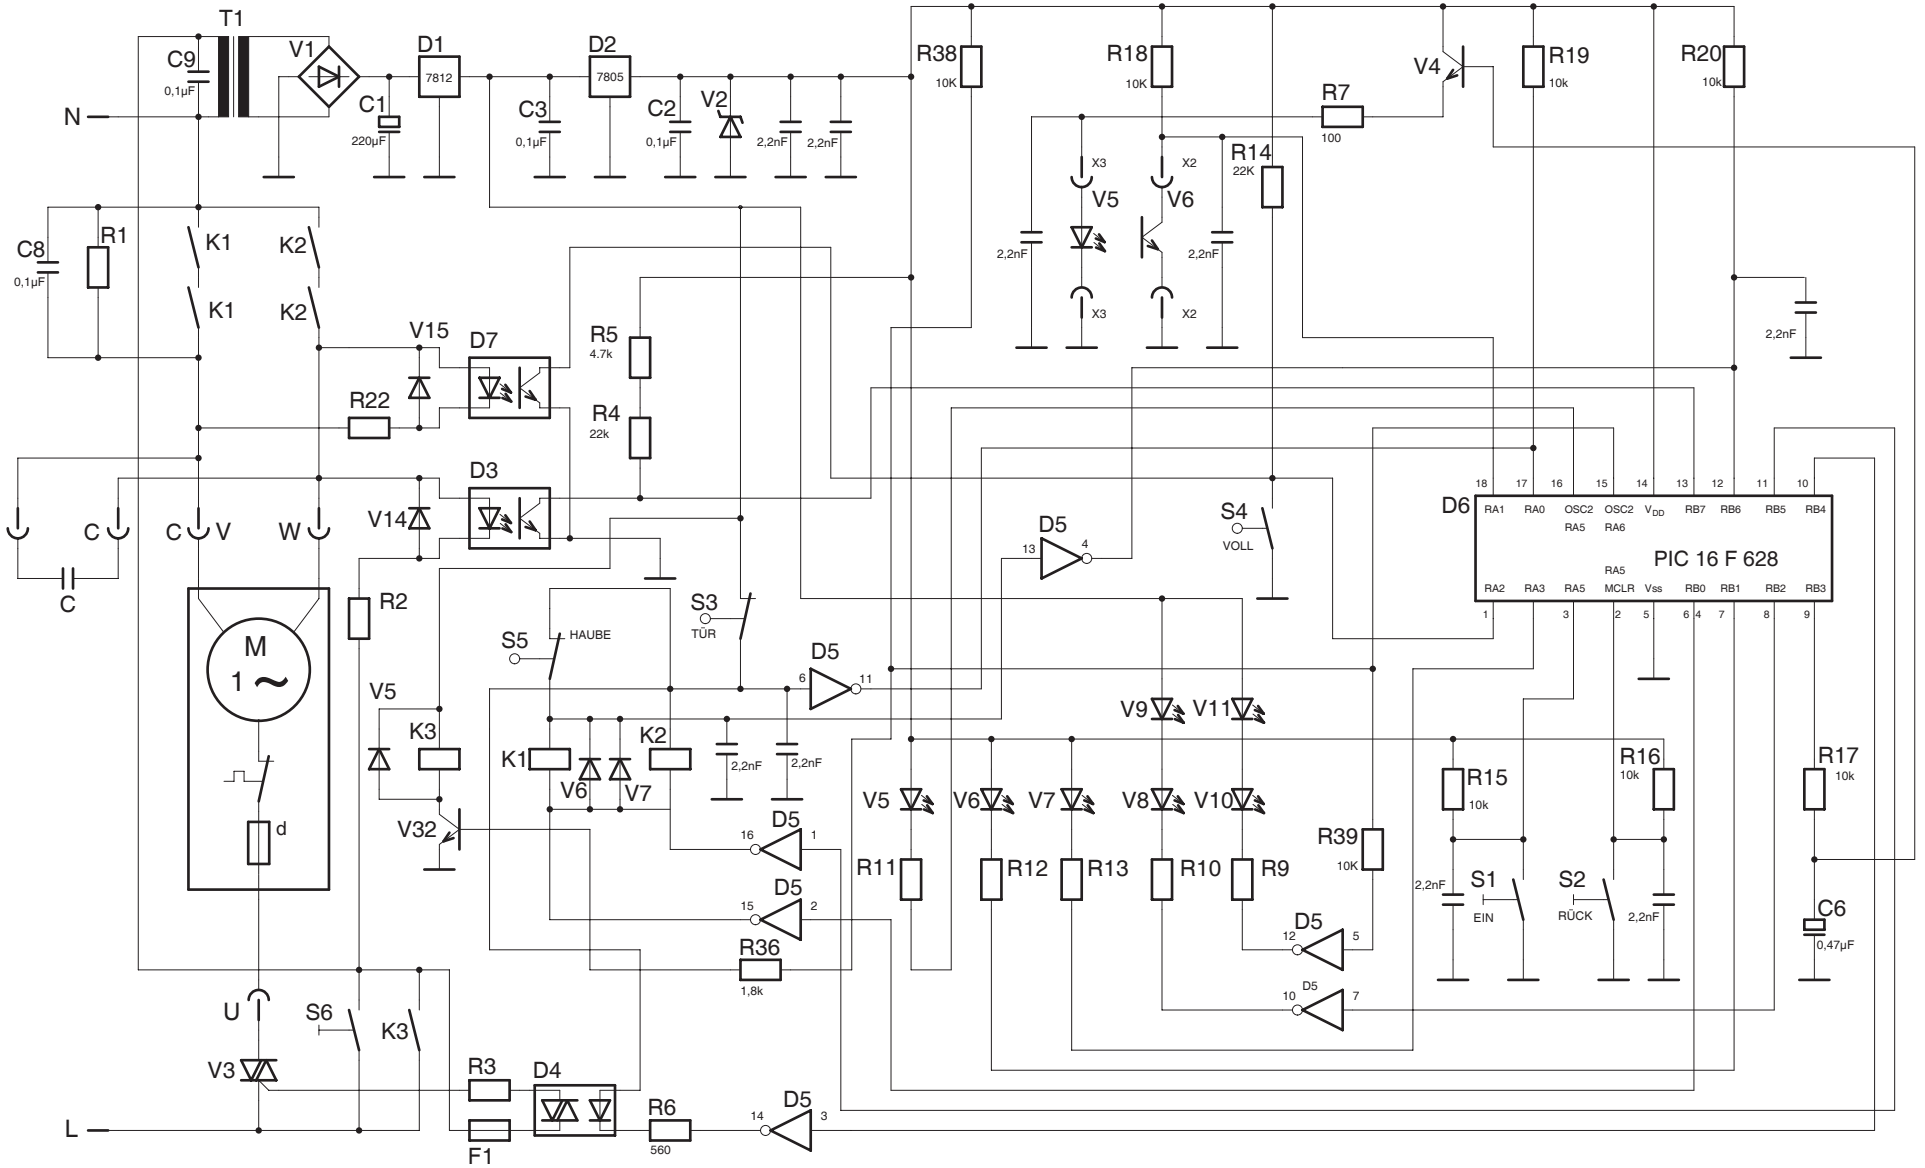

Krug & Priester GmbH & Co. KG
Simon-Schweitzer-Str. 34
D-72336 Balingen (Germany)
www.krug-priester.com