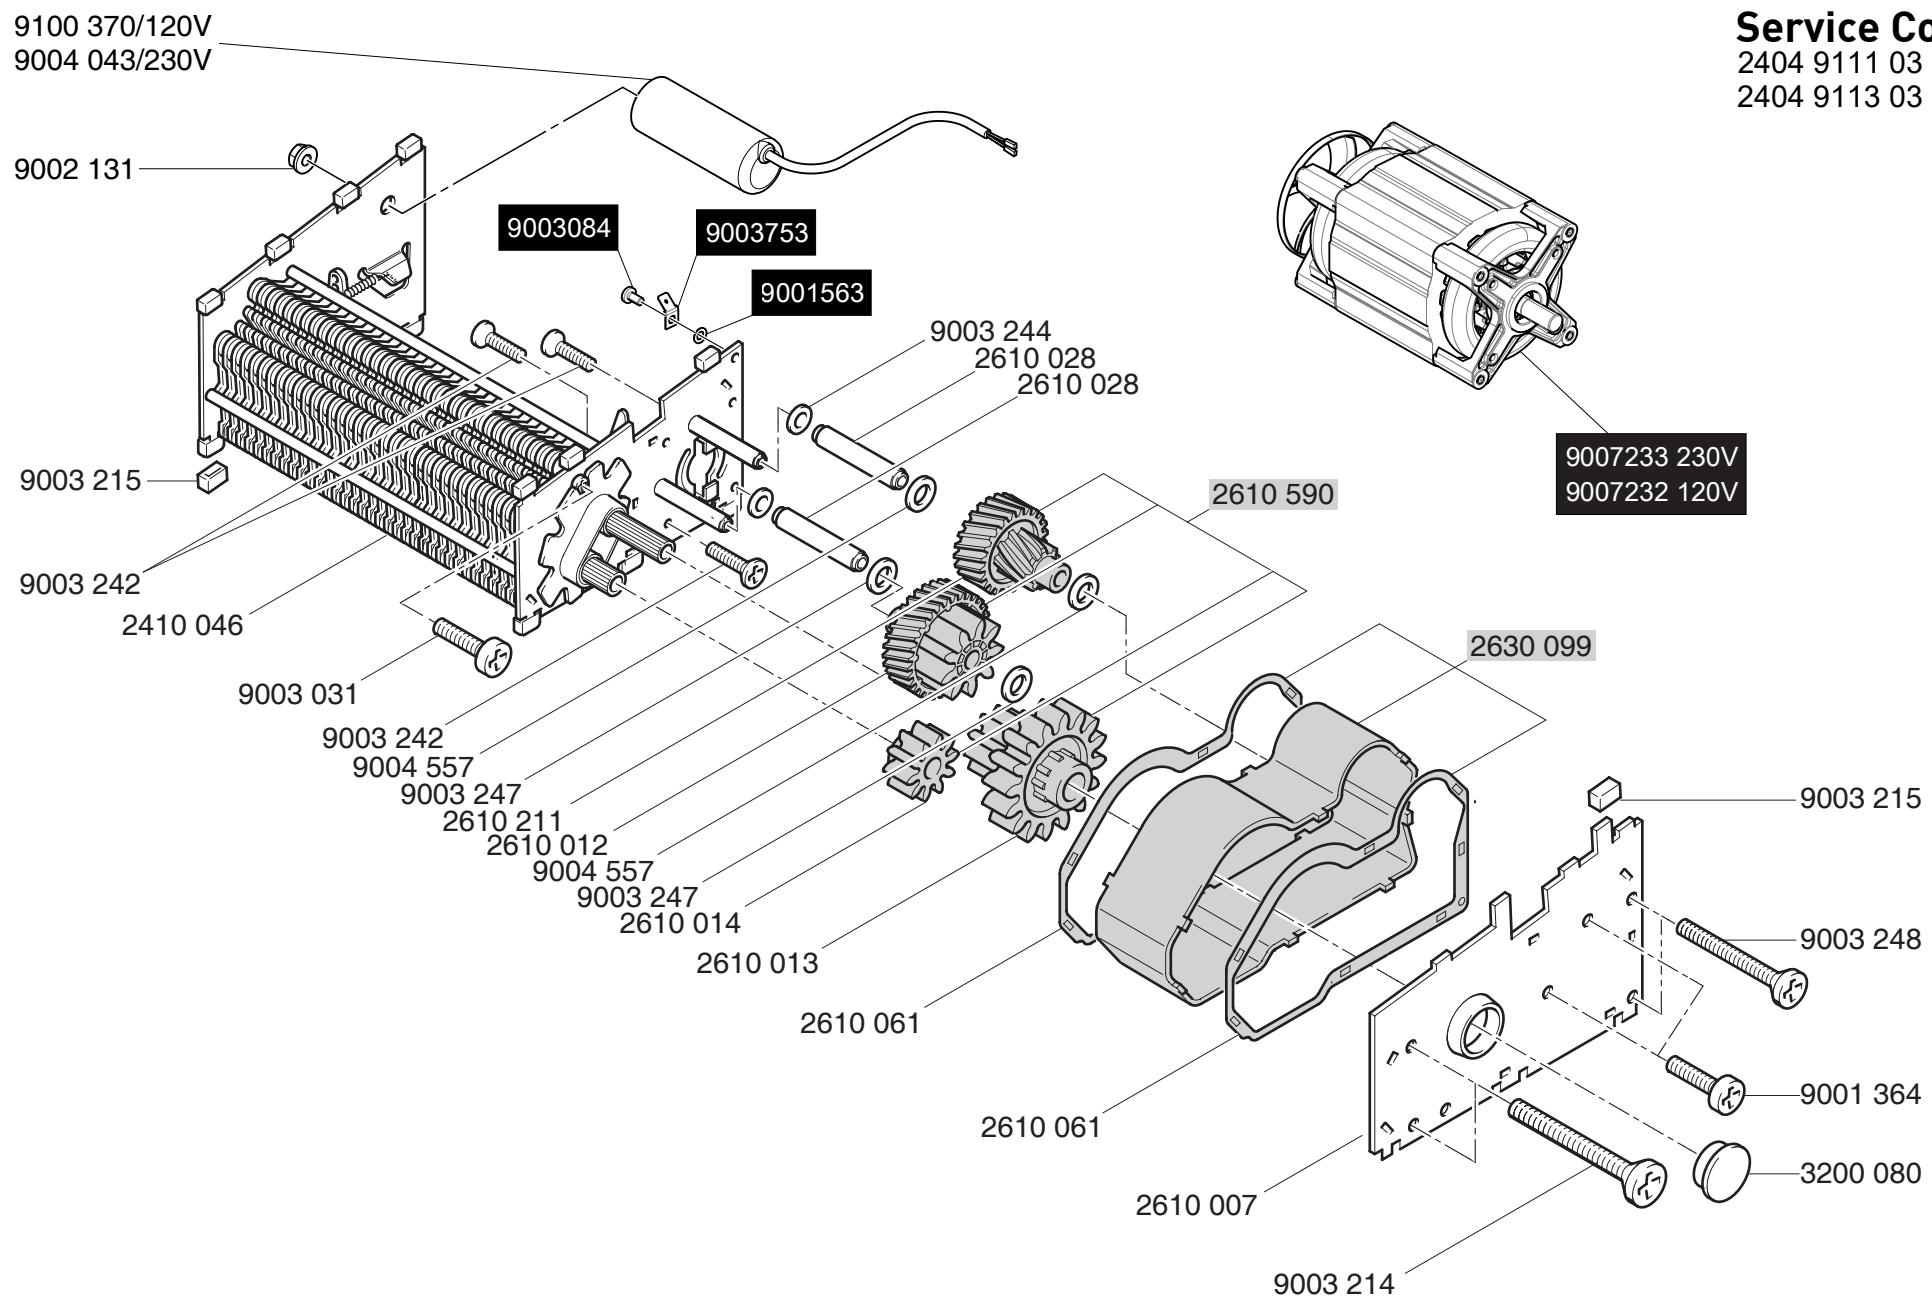

Service Code:
2404 9111 03
2404 9113 03

Service Code:
2404 9111 03
2404 9113 03

Lichtschranke
Photo Cell
Cellule

Netz
Power Supply
Branchement
au Secteur

Kondensator
Capacitor
Condensateur

biau blue bleu
schwarz black noir
braun brown brun