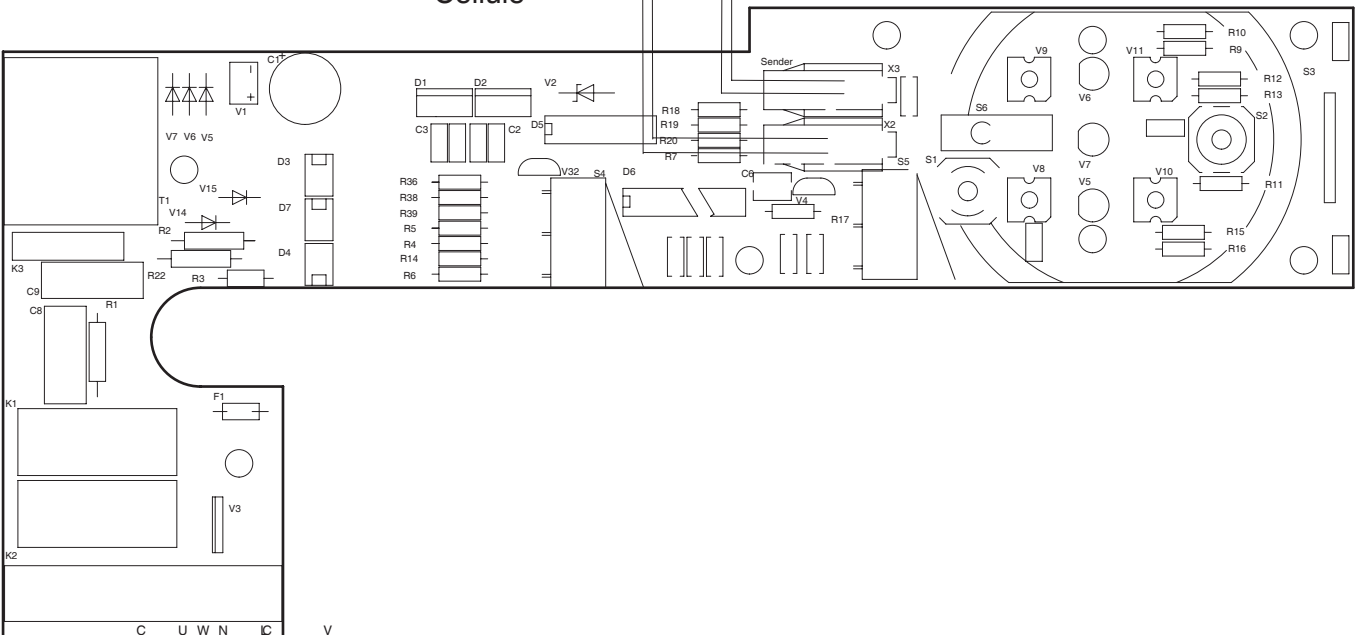

Lichtschanke
Photo Cell
Cellule

Netz
Power Supply
Branchement
au Secteur

Kondensator
Capacitor
Condensateur

blau blue bleu
schwarz black noir
braun brown brun

Motor
Motor
Moteur