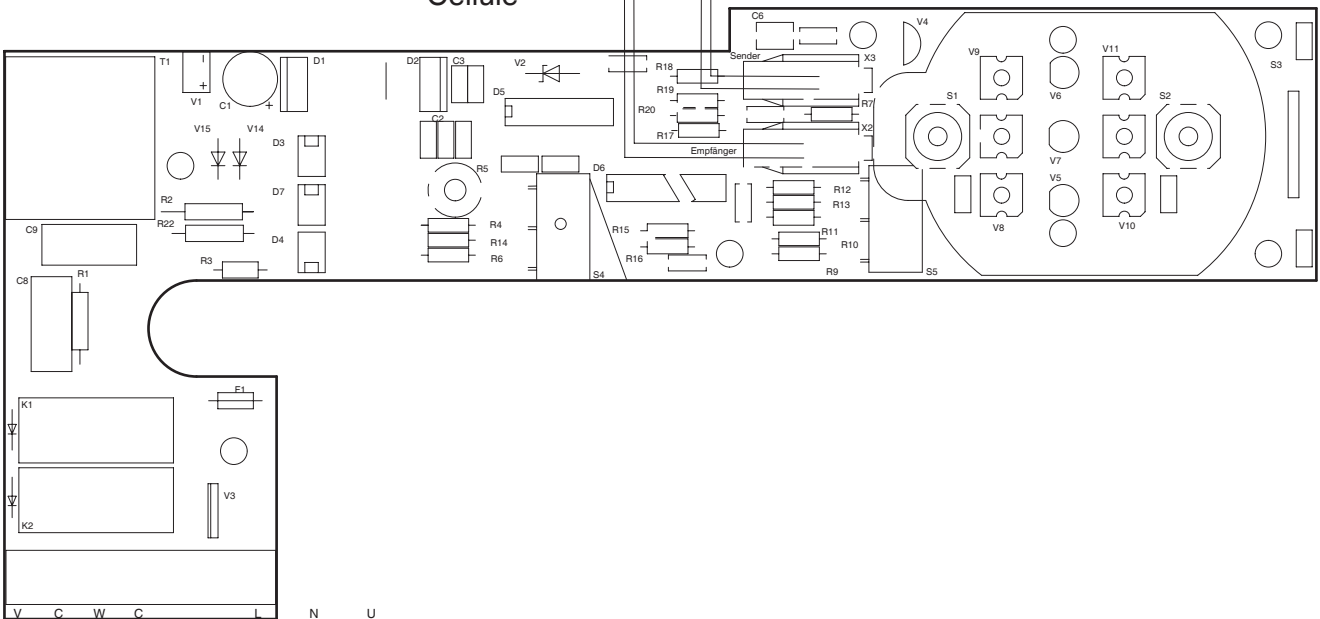

Service Code:
2404 9111 03
2404 9113 03

Service Code:
2404 9111 03
2404 9113 03

Lichtschranke
Photo Cell
Cellule

Netz
Power Supply
Branchement
au Secteur

Kondensator
Capacitor
Condensateur

biau blue bleu
schwarz black noir
braun brown brun